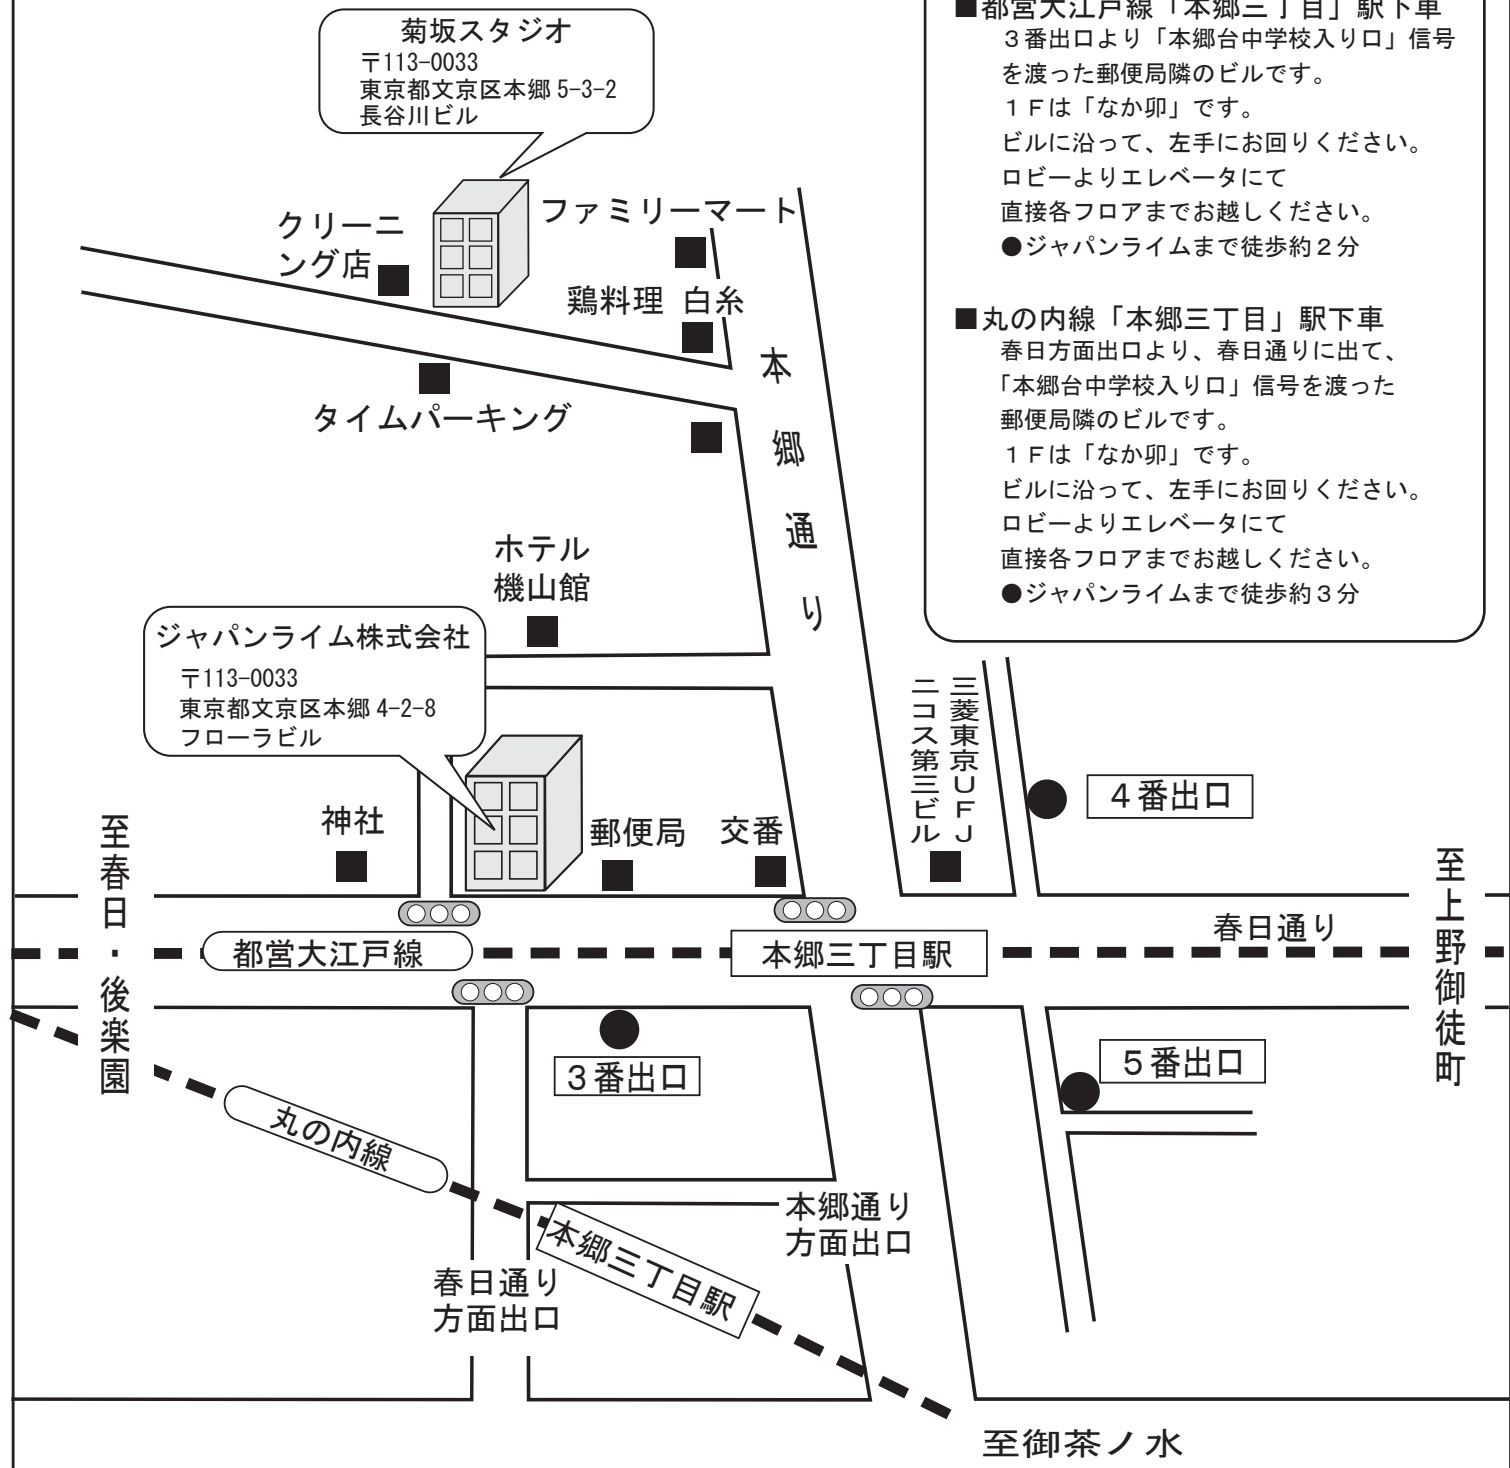

ジャパンライム株式会社ご案内図

——— 交通案内 ———

- 都営大江戸線「本郷三丁目」駅下車
3番出口より「本郷台中学校入り口」信号を渡った郵便局隣のビルです。
1Fは「なか卯」です。
ビルに沿って、左手にお回りください。
ロビーよりエレベータにて直接各フロアまでお越しください。
●ジャパンライムまで徒歩約2分
- 丸の内線「本郷三丁目」駅下車
春日方面出口より、春日通りに出て、「本郷台中学校入り口」信号を渡った郵便局隣のビルです。
1Fは「なか卯」です。
ビルに沿って、左手にお回りください。
ロビーよりエレベータにて直接各フロアまでお越しください。
●ジャパンライムまで徒歩約3分