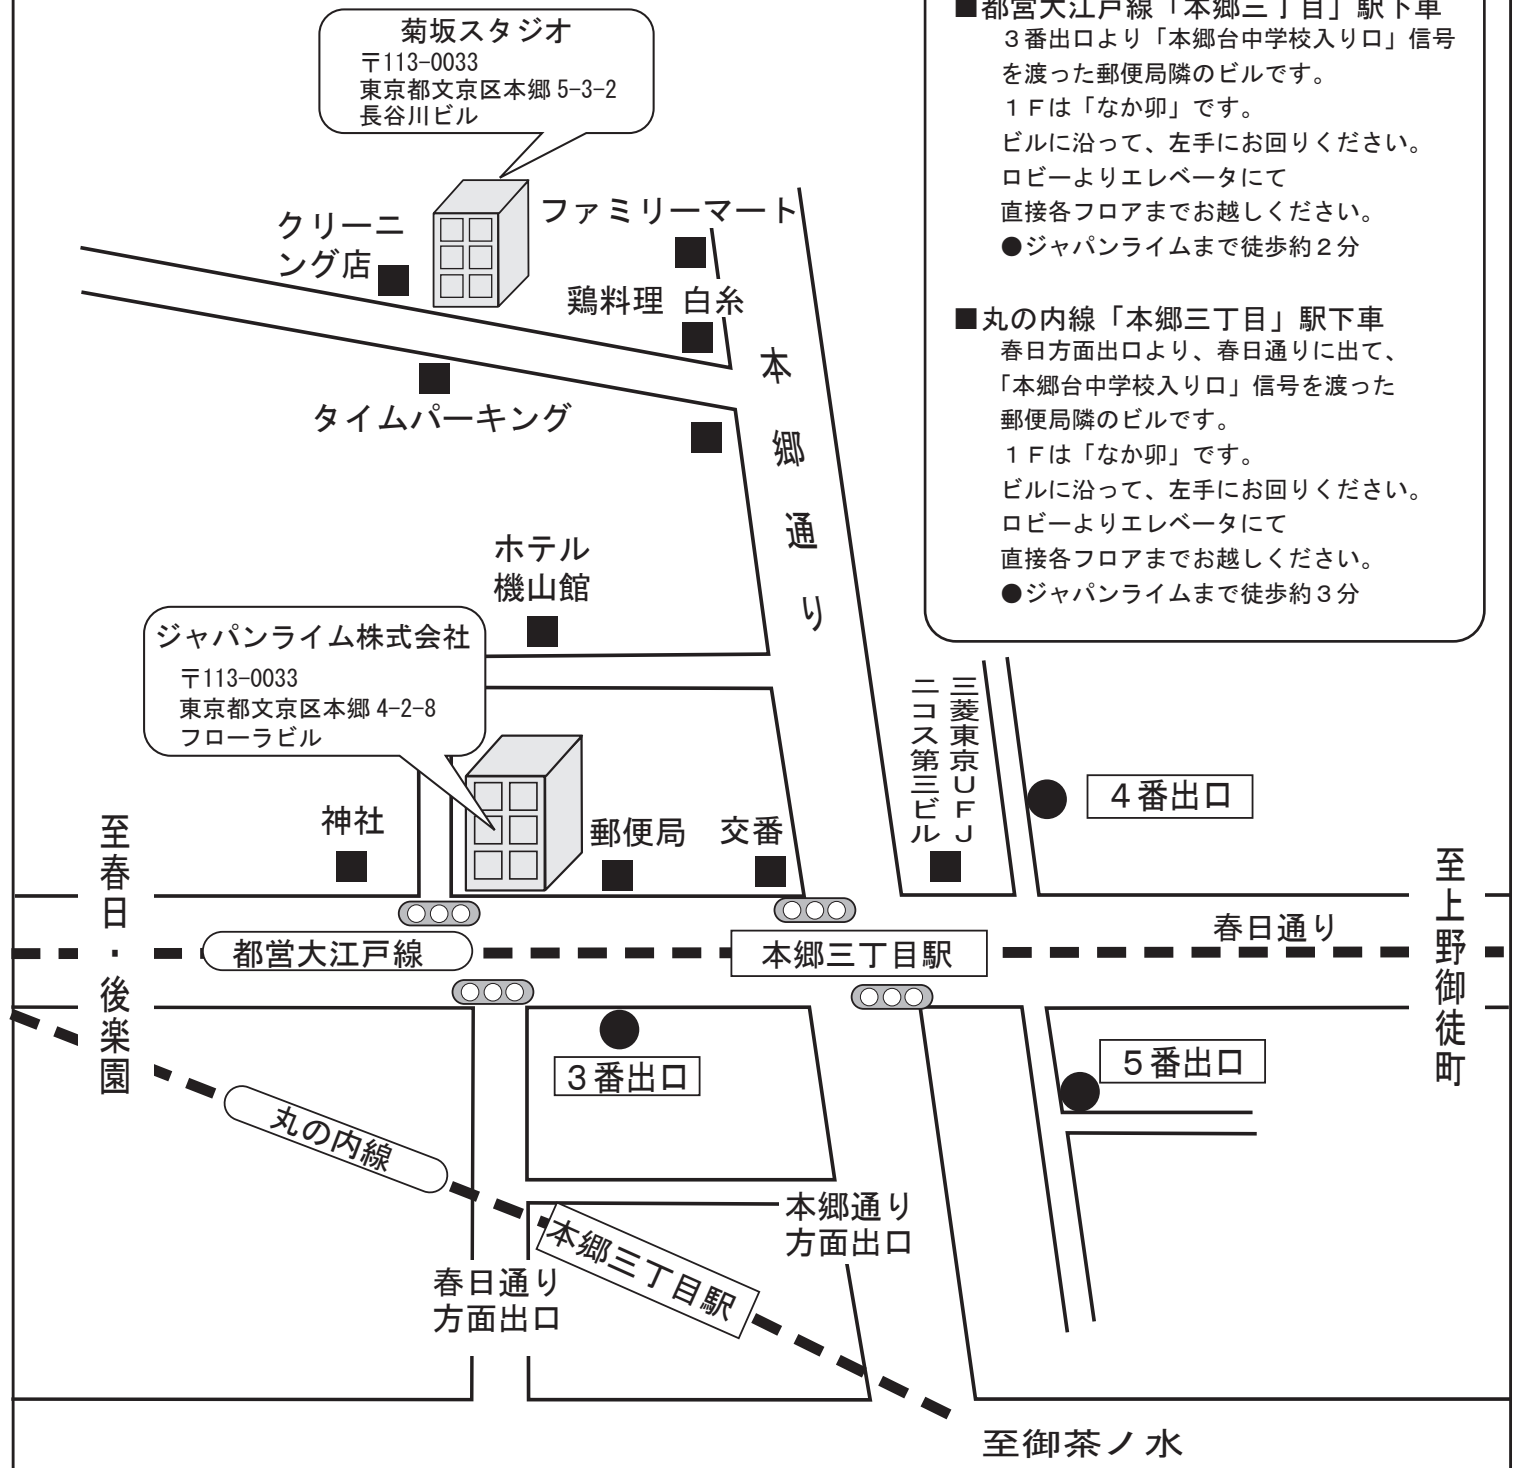

# ジャパンライム株式会社ご案内図

## 交通案内

- 都営大江戸線「本郷三丁目」駅下車  
3番出口より「本郷台中学校入り口」信号を渡った郵便局隣のビルです。  
1Fは「なか卯」です。  
ビルに沿って、左手にお回りください。  
ロビーよりエレベータにて直接各フロアまでお越しください。  
● ジャパンライムまで徒歩約2分
- 丸の内線「本郷三丁目」駅下車  
春日方面出口より、春日通りに出て、「本郷台中学校入り口」信号を渡った郵便局隣のビルです。  
1Fは「なか卯」です。  
ビルに沿って、左手にお回りください。  
ロビーよりエレベータにて直接各フロアまでお越しください。  
● ジャパンライムまで徒歩約3分