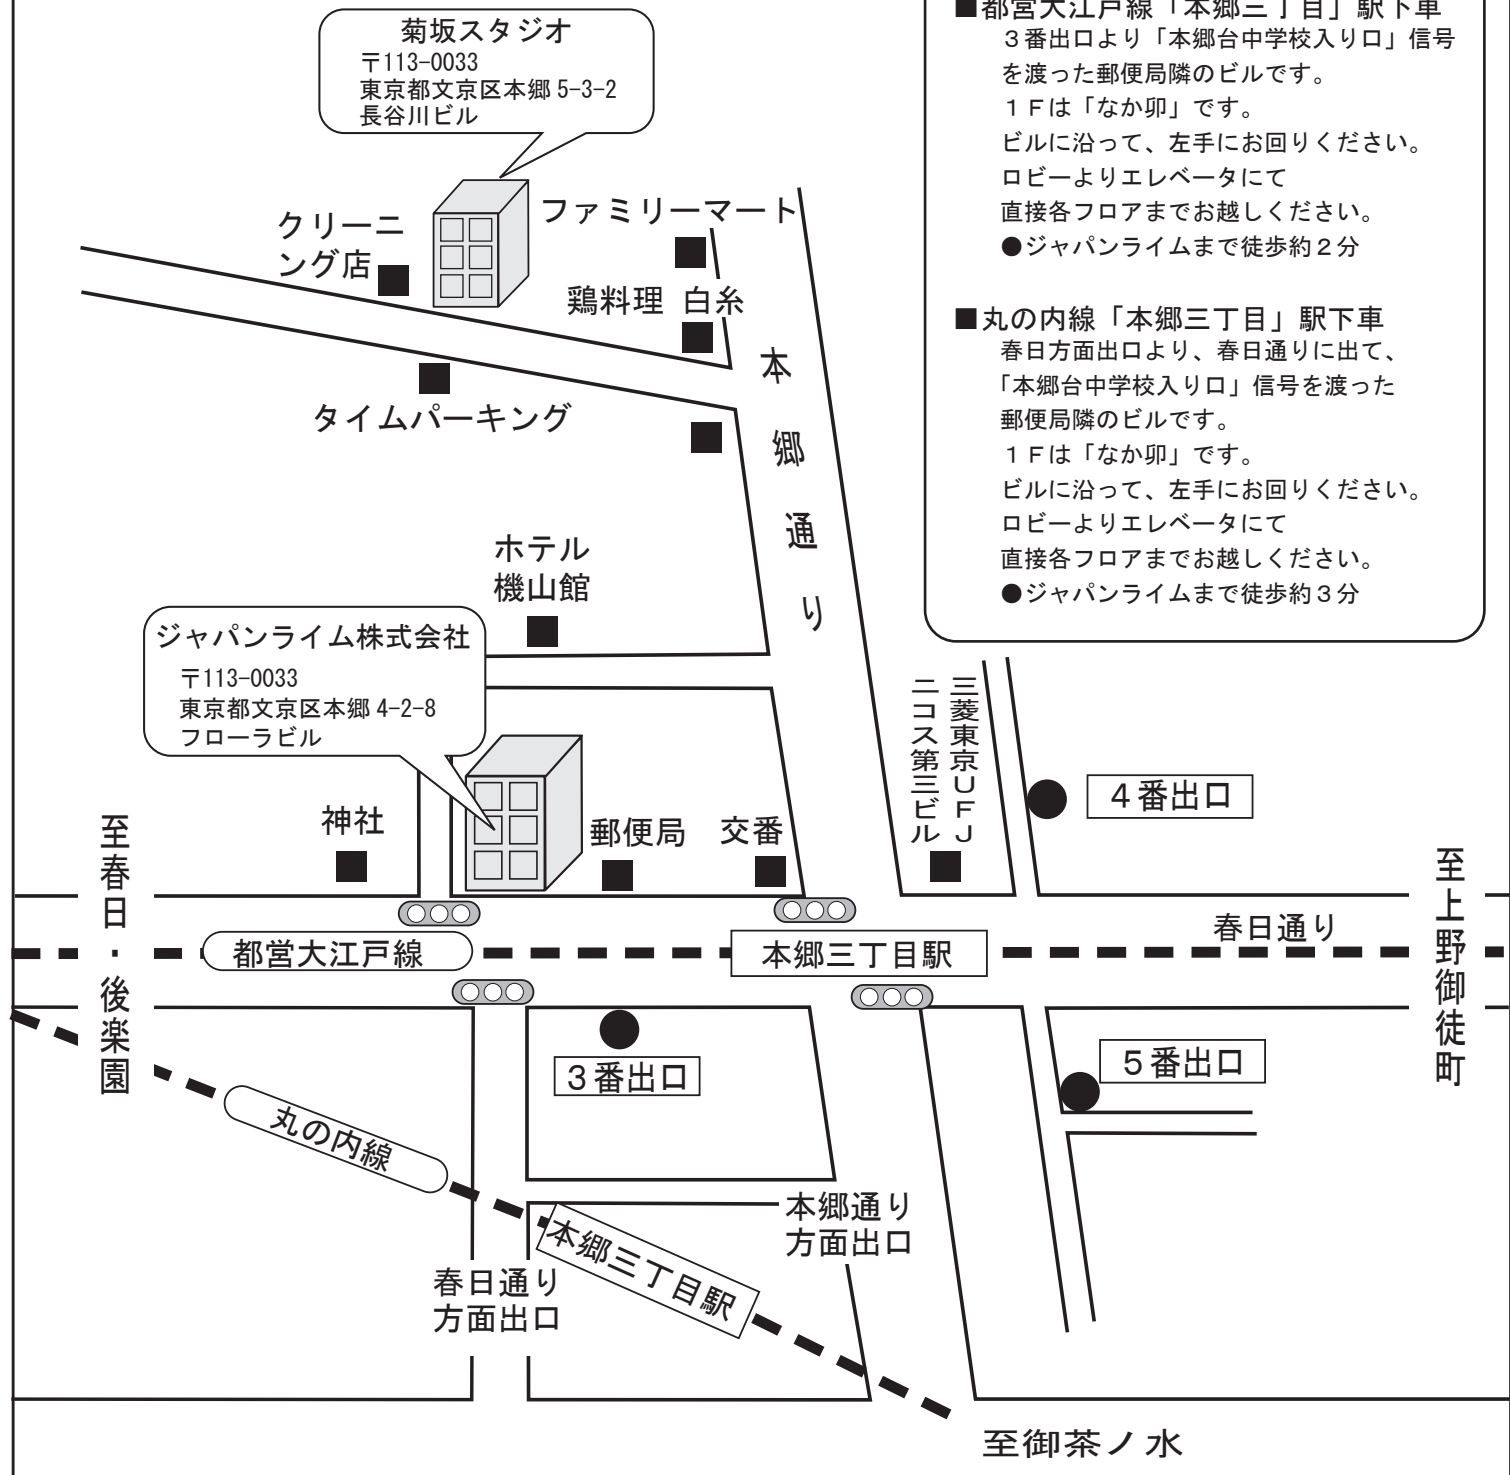

# ジャパンライム株式会社ご案内図

——— 交通案内 ———

- 都営大江戸線「本郷三丁目」駅下車  
3番出口より「本郷台中学校入り口」信号を渡った郵便局隣のビルです。  
1Fは「なか卯」です。  
ビルに沿って、左手にお回りください。  
ロビーよりエレベータにて直接各フロアまでお越しください。  
●ジャパンライムまで徒歩約2分
- 丸の内線「本郷三丁目」駅下車  
春日方面出口より、春日通りに出て、「本郷台中学校入り口」信号を渡った郵便局隣のビルです。  
1Fは「なか卯」です。  
ビルに沿って、左手にお回りください。  
ロビーよりエレベータにて直接各フロアまでお越しください。  
●ジャパンライムまで徒歩約3分