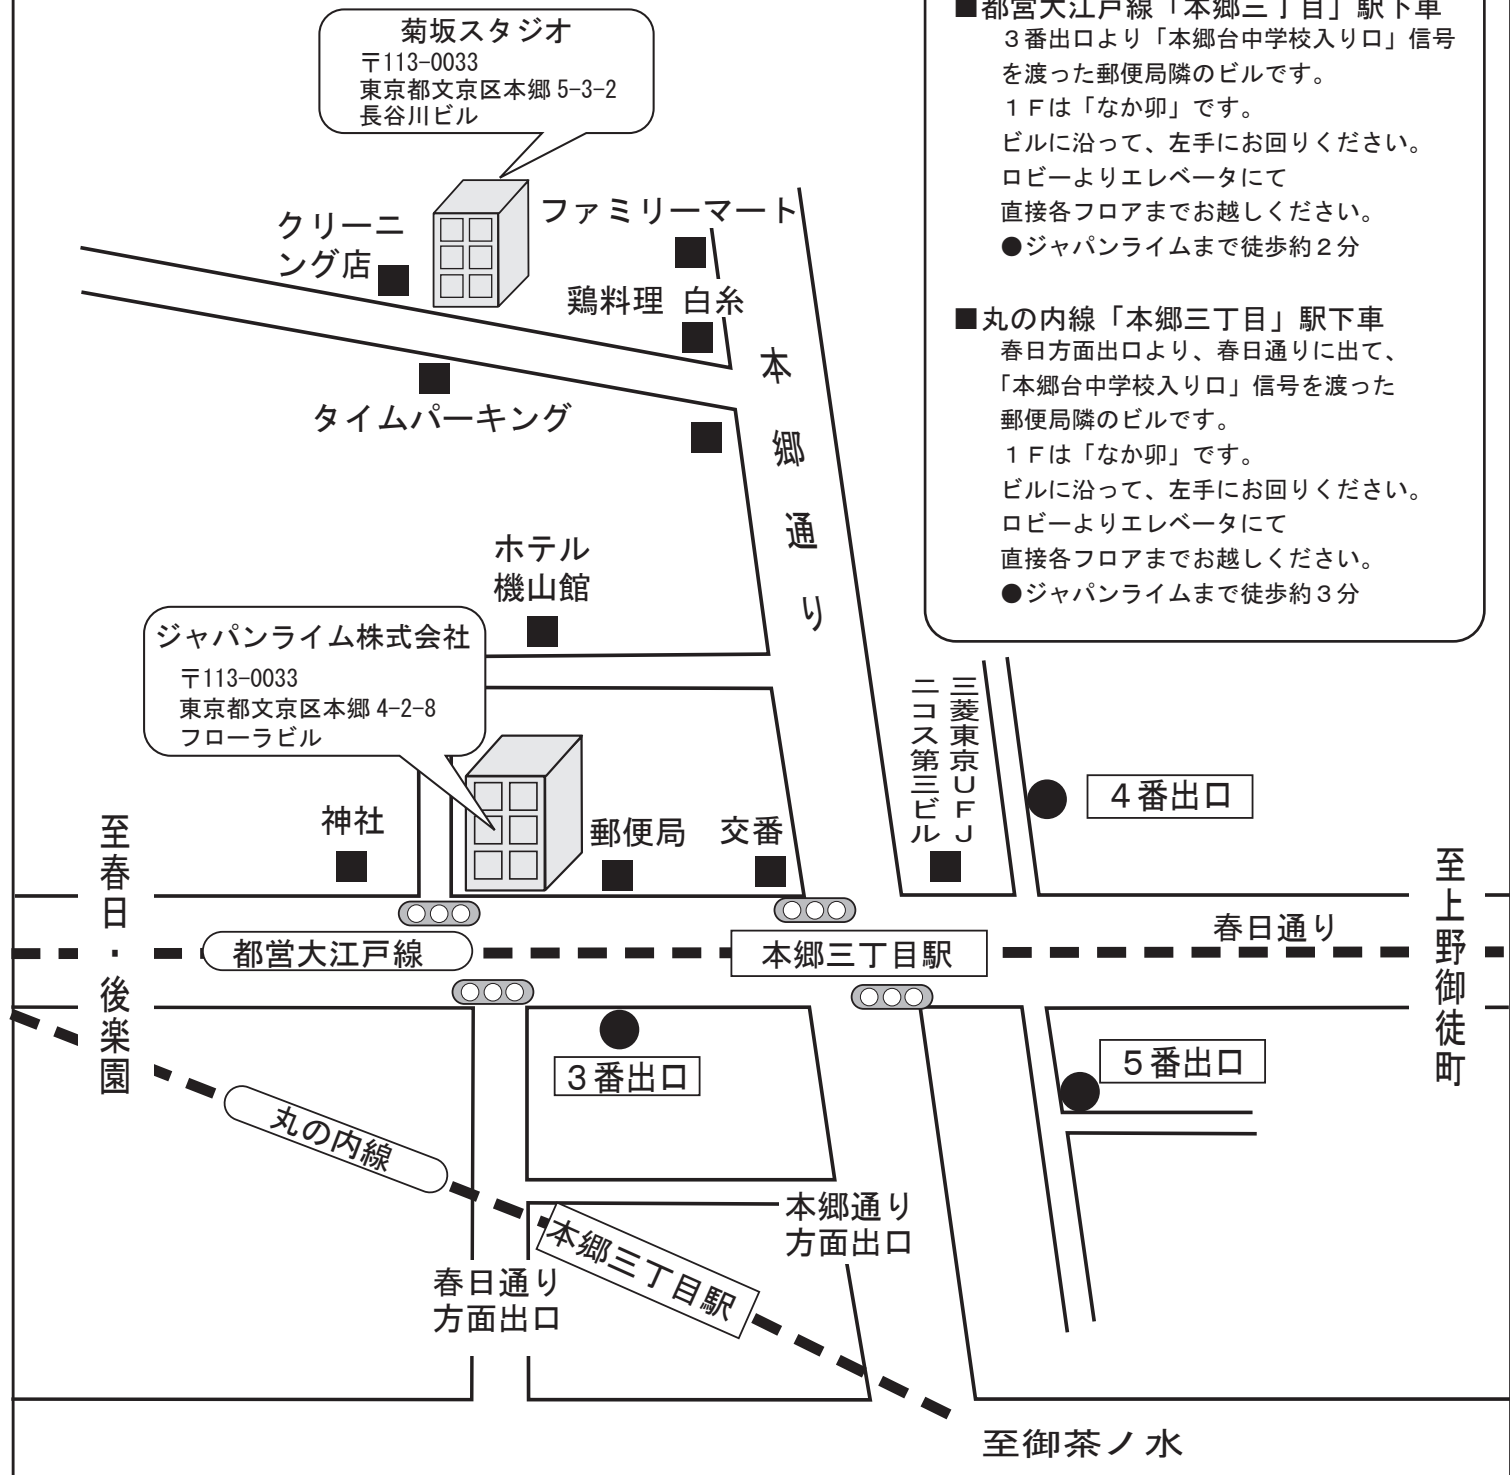

ジャパンライム株式会社ご案内図

——— 交通案内 ———

■都営大江戸線「本郷三丁目」駅下車
3番出口より「本郷台中学校入り口」信号を渡った郵便局隣のビルです。
1Fは「なか卯」です。
ビルに沿って、左手にお回りください。
ロビーよりエレベータにて直接各フロアまでお越しください。
●ジャパンライムまで徒歩約2分

■丸の内線「本郷三丁目」駅下車
春日方面出口より、春日通りに出て、「本郷台中学校入り口」信号を渡った郵便局隣のビルです。
1Fは「なか卯」です。
ビルに沿って、左手にお回りください。
ロビーよりエレベータにて直接各フロアまでお越しください。
●ジャパンライムまで徒歩約3分