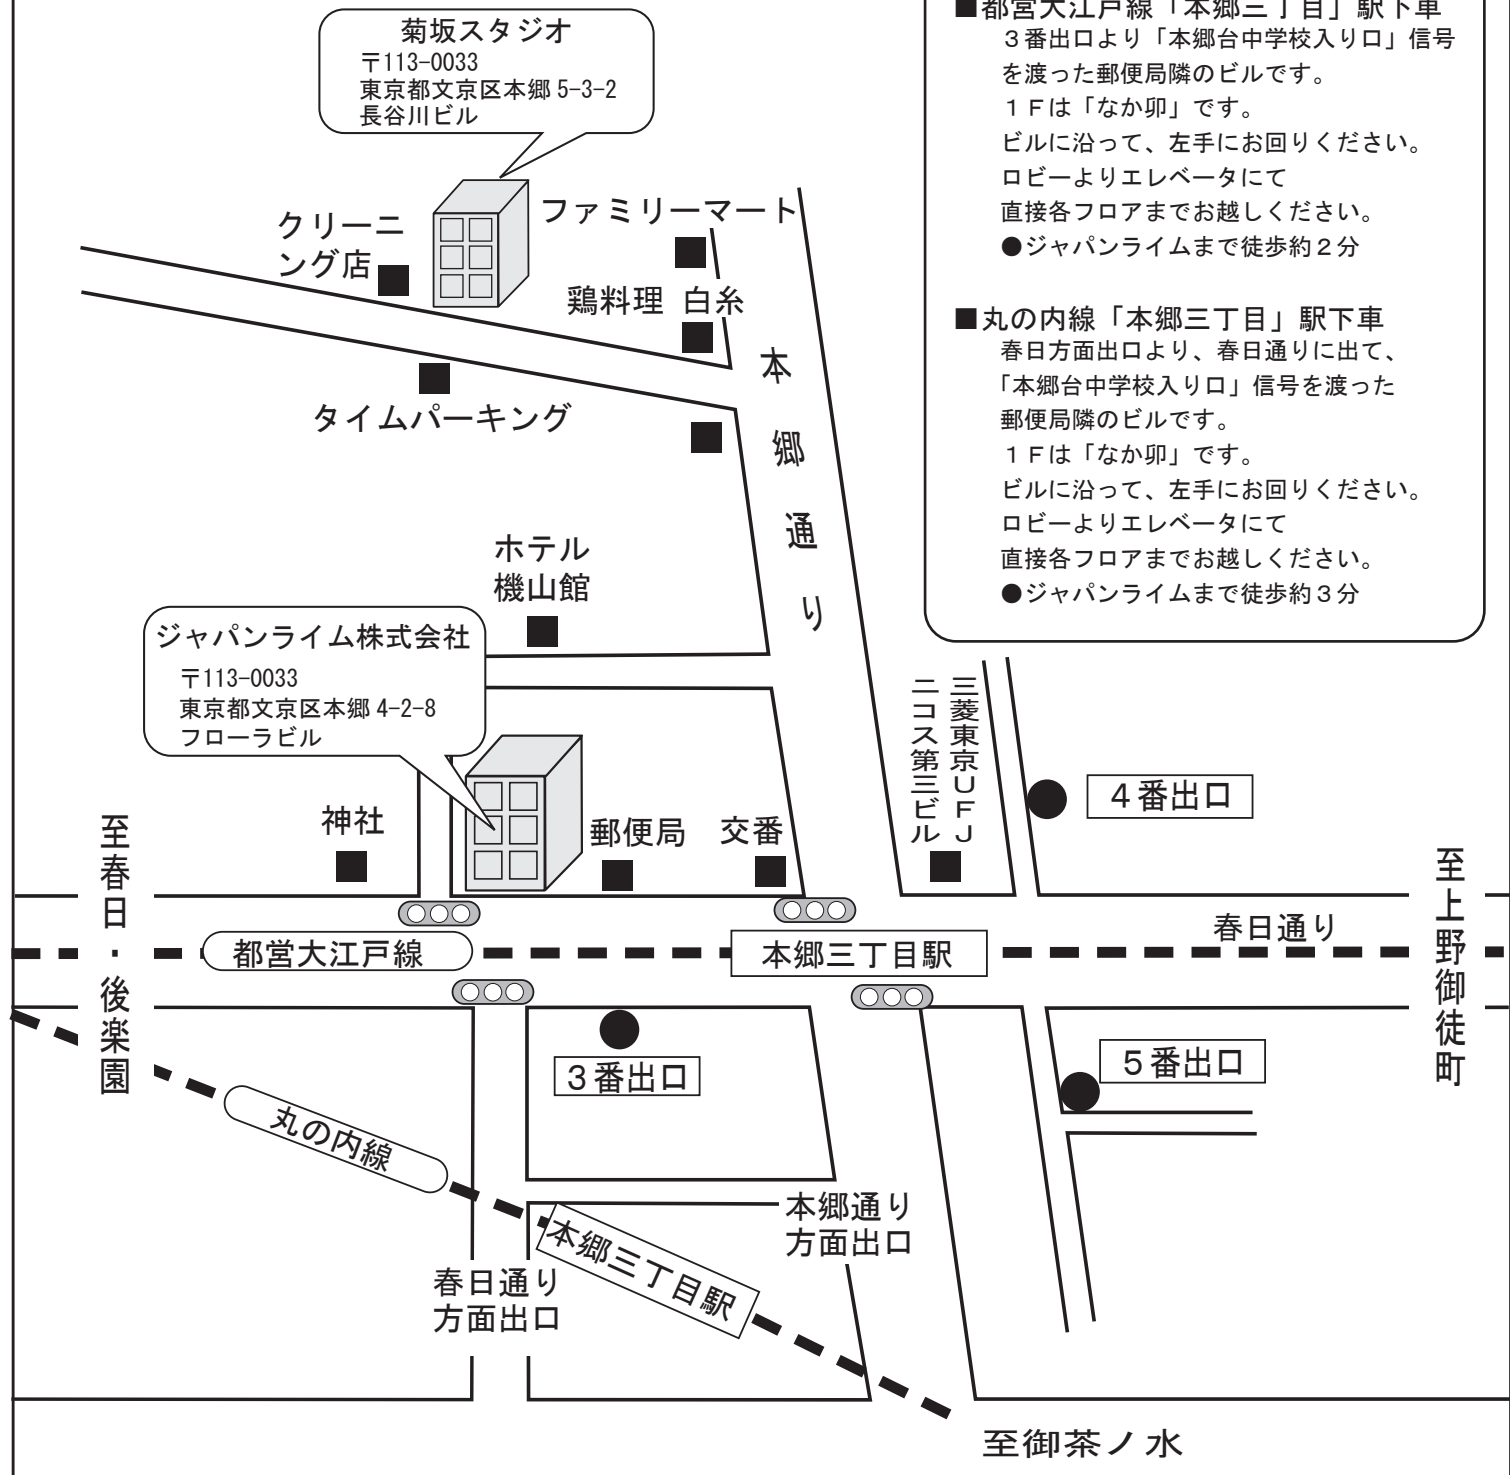

ジャパンライム株式会社ご案内図

——— 交通案内 ———

- 都営大江戸線「本郷三丁目」駅下車
3番出口より「本郷台中学校入り口」信号を渡った郵便局隣のビルです。
1Fは「なか卯」です。
ビルに沿って、左手にお回りください。
ロビーよりエレベータにて直接各フロアまでお越しください。
●ジャパンライムまで徒歩約2分
- 丸の内線「本郷三丁目」駅下車
春日方面出口より、春日通りに出て、「本郷台中学校入り口」信号を渡った郵便局隣のビルです。
1Fは「なか卯」です。
ビルに沿って、左手にお回りください。
ロビーよりエレベータにて直接各フロアまでお越しください。
●ジャパンライムまで徒歩約3分